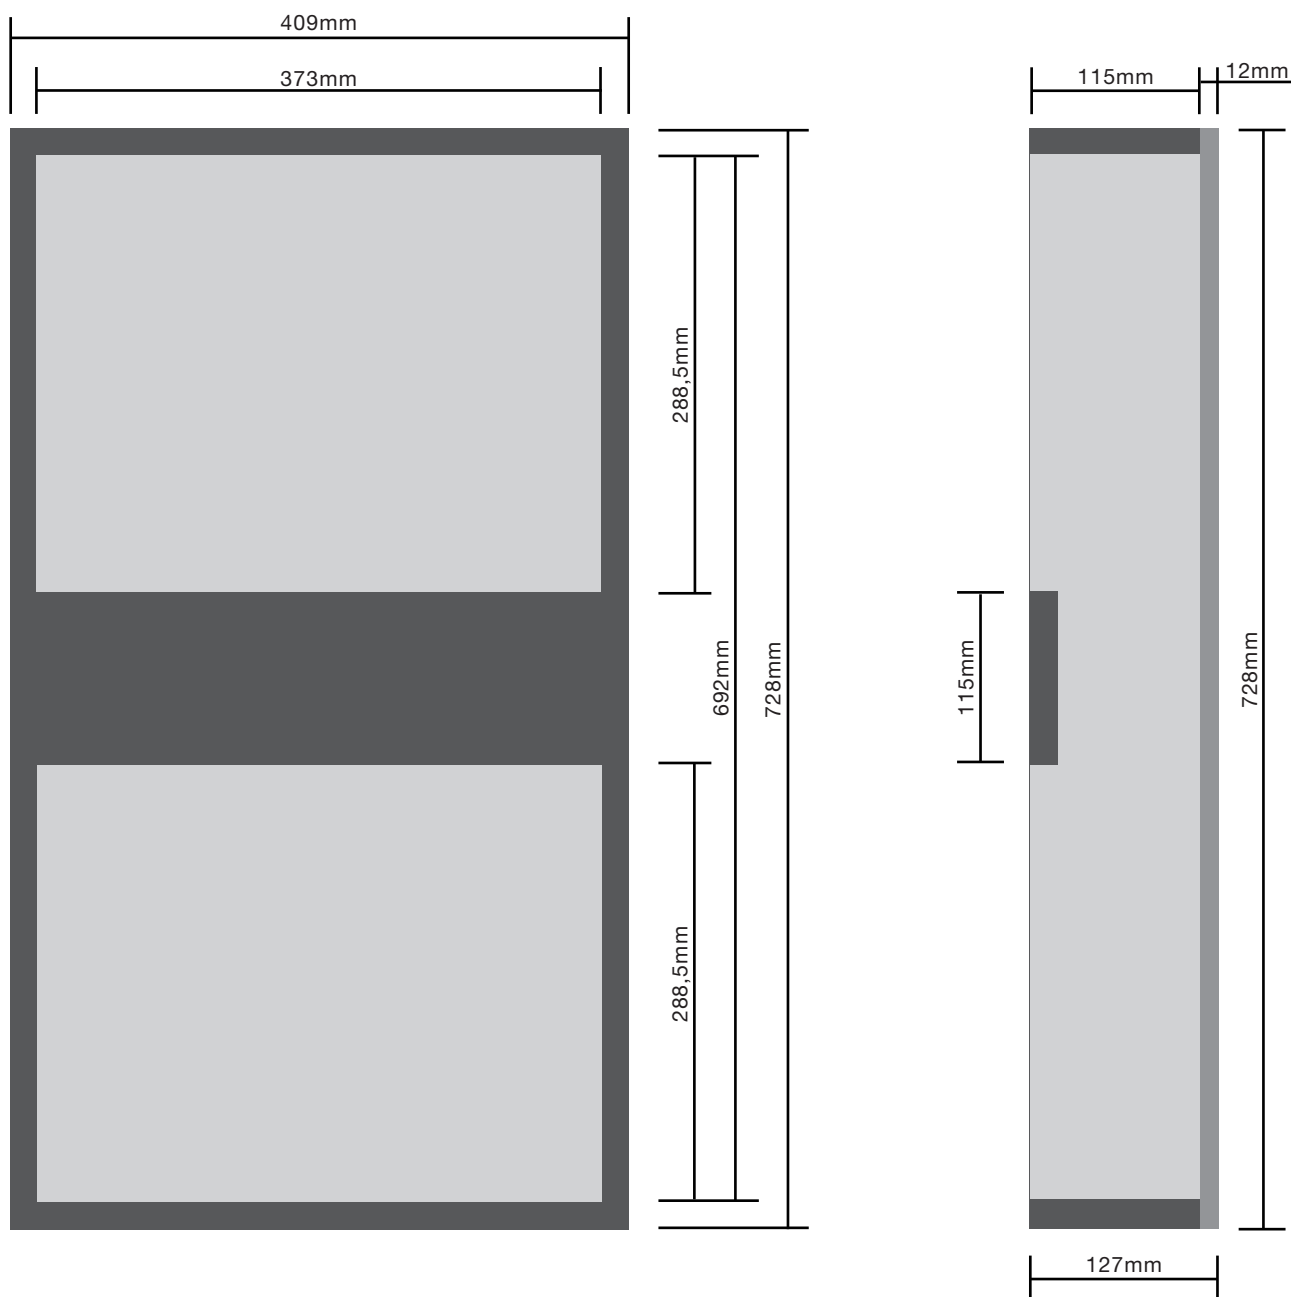

MC FRAME 10

WANDEINBAURAHMEN FÜR MASSIVWÄNDE FÜR IS10

Materialstärke 18mm

Breite 409mm

Höhe 728mm

Tiefe 115mm (+12mm)