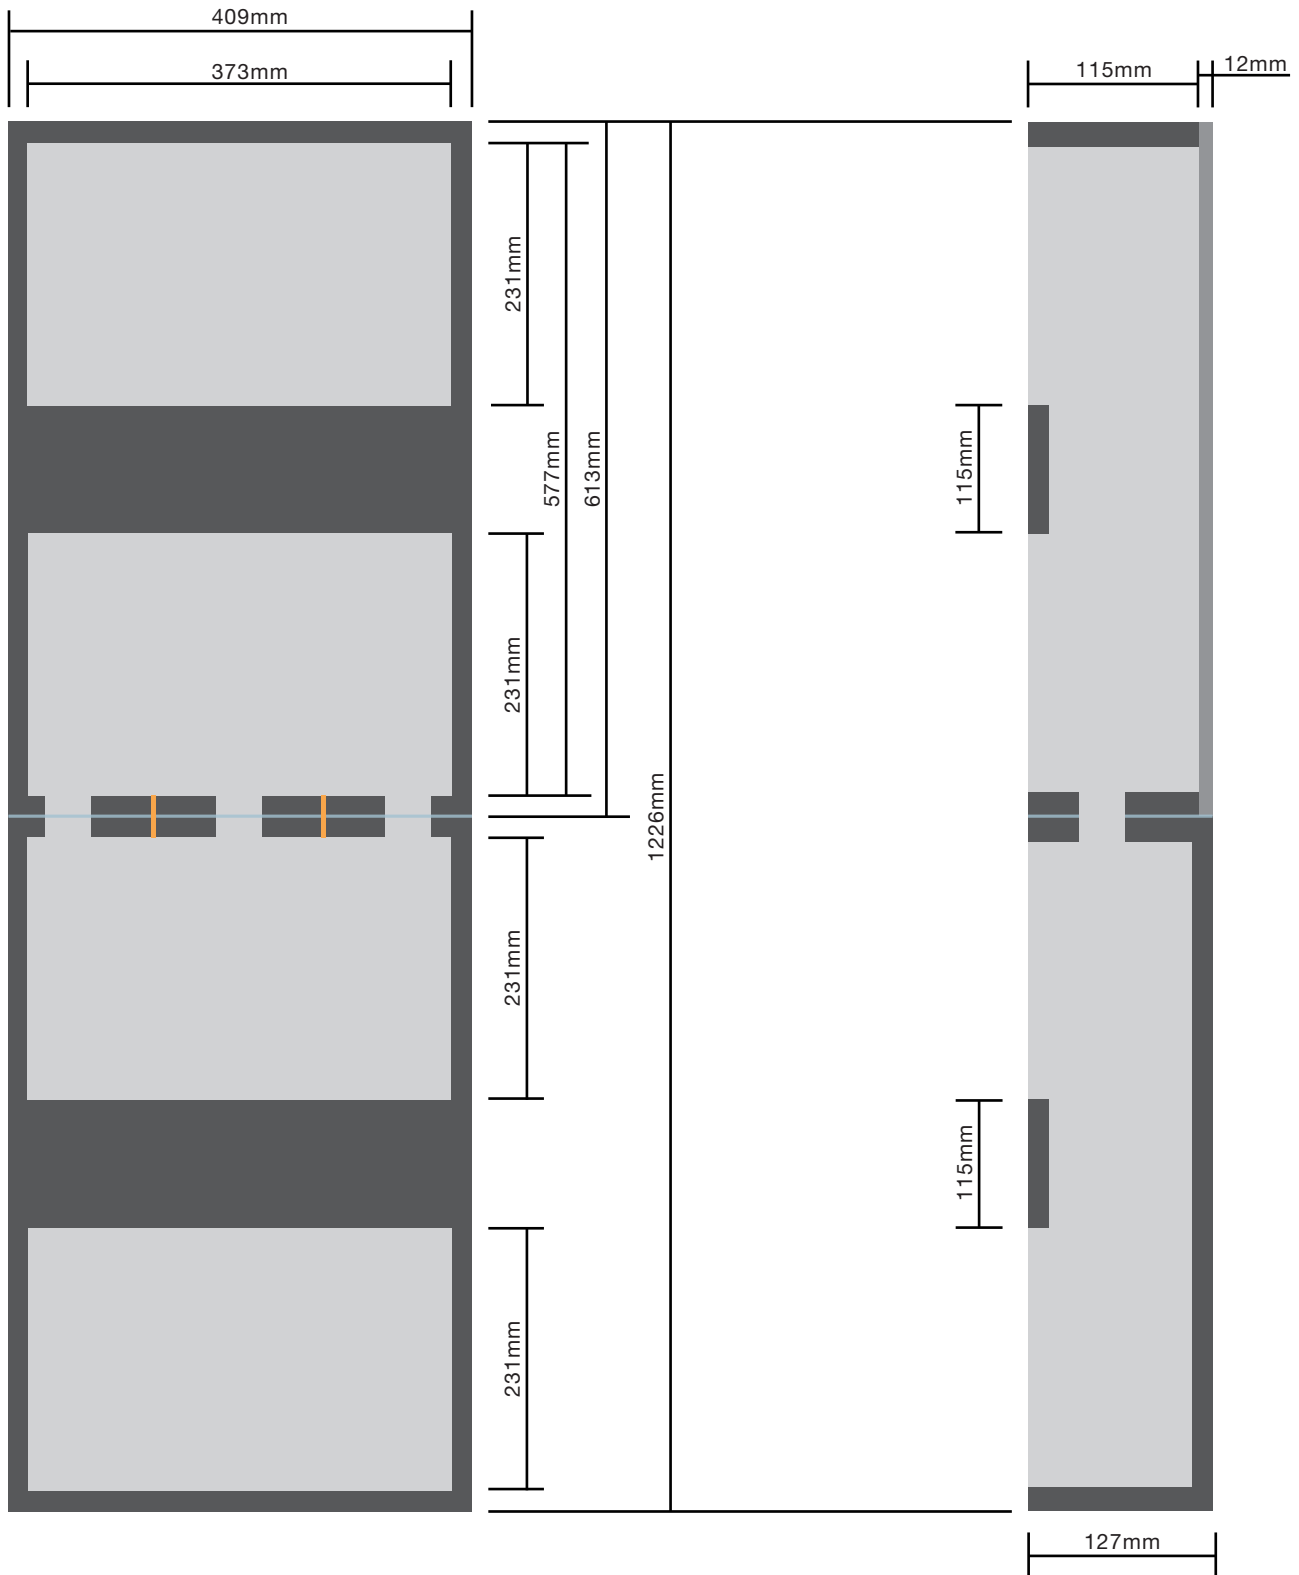

# MC FRAME 10W

WANDEINBAURAHMEN FÜR MASSIVWÄNDE FÜR IS10W

**Materialstärke** 18mm

**Breite** 409mm

**Höhe** 1226mm

**Tiefe** 115mm (+12mm)

Dieser Einbaurahmen wird in 2 Segmenten geliefert. Beide Segmente müssen vor der Montage verbunden werden.