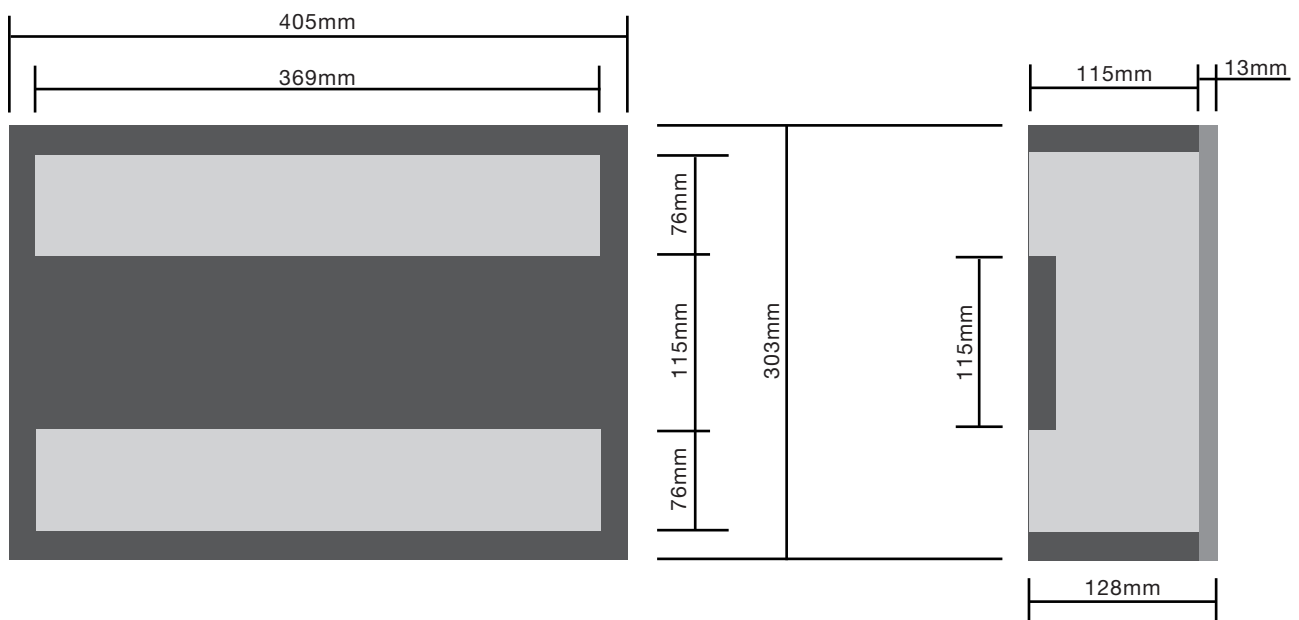

MC FRAME 12

WANDEINBAURAHMEN FÜR MASSIVWÄNDE FÜR LR6G

Materialstärke 18mm

Breite 405mm

Höhe 303mm

Tiefe 115mm (+13mm)