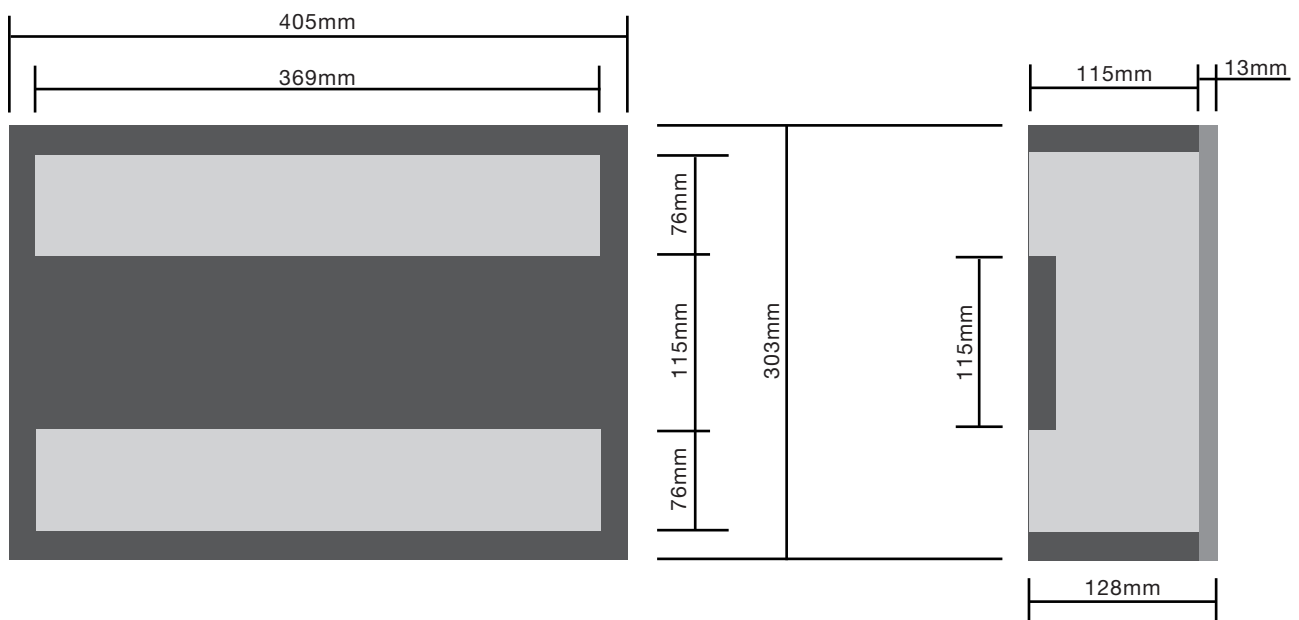

MC FRAME 12

WANDEINBAURAHMEN FÜR MASSIVWÄNDE FÜR LRX85 (HOCH-/MITTELTEIL)

Materialstärke 18mm

Breite 405mm

Höhe 303mm

Tiefe 115mm (+13mm)

MC FRAME 32

WANDEINBAURAHMEN FÜR MASSIVWÄNDE FÜR **LRX85** (TIEFTONTEIL)

Materialstärke 18mm

Breite 405mm

Höhe 762mm

Tiefe 115mm (+13mm)