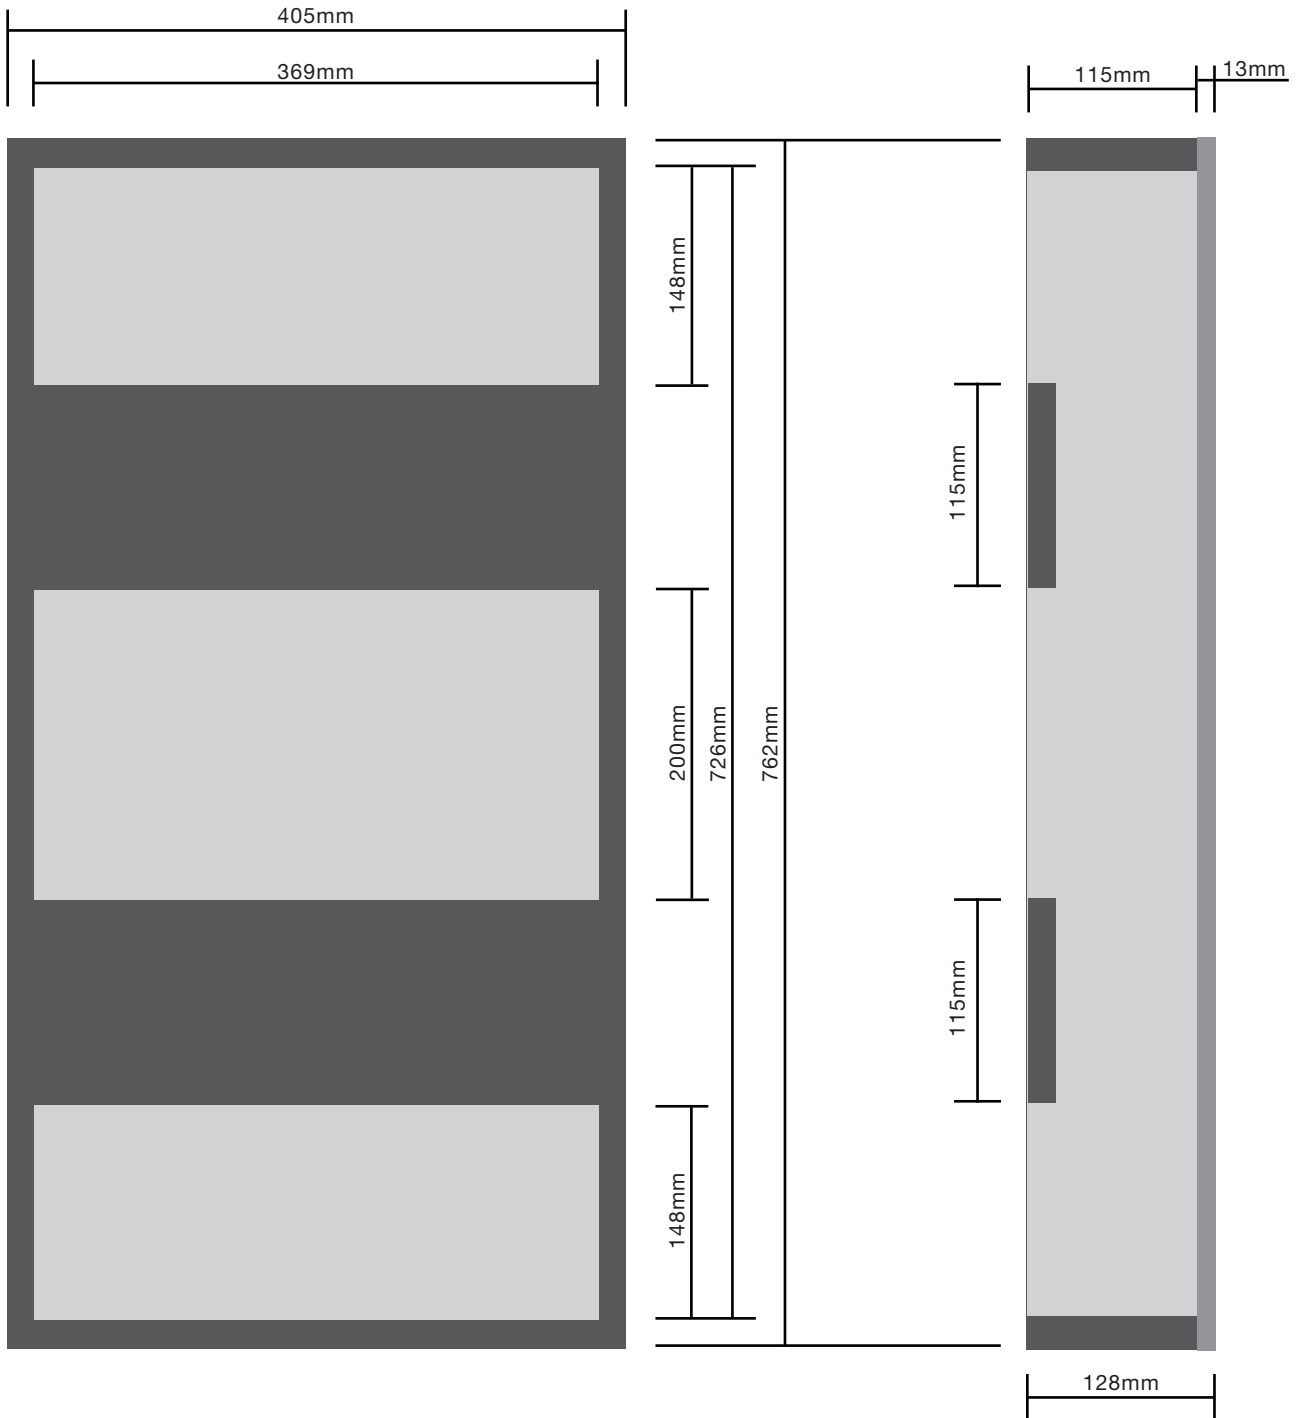

MC FRAME 12

WANDEINBAURAHMEN FÜR MASSIVWÄNDE FÜR LRX85 (HOCH-/MITTELTEIL)

Materialstärke 18mm

Breite 405mm

Höhe 303mm

Tiefe 115mm (+13mm)

MC FRAME 32

WANDEINBAURAHMEN FÜR MASSIVWÄNDE FÜR **LRX85** (TIEFTONTEIL)

Materialstärke 18mm

Breite 405mm

Höhe 762mm

Tiefe 115mm (+13mm)