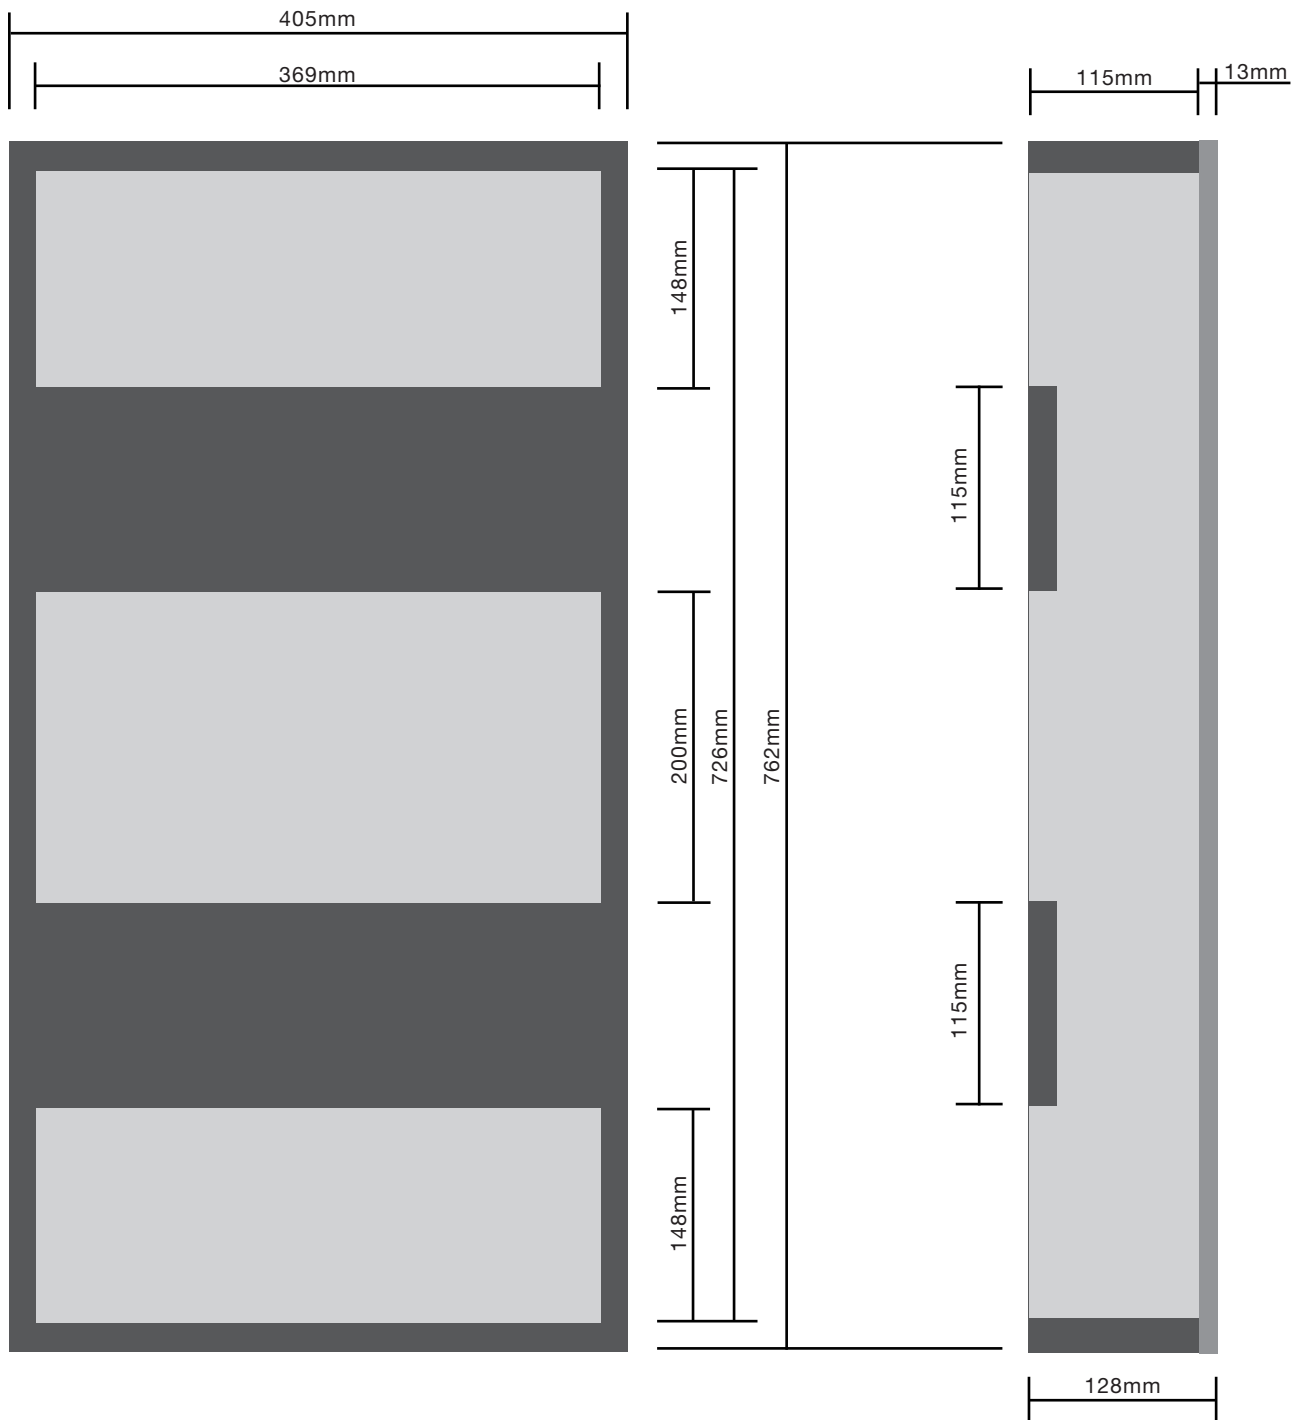

MC FRAME 32

WANDEINBAURAHMEN FÜR MASSIVWÄNDE FÜR LR3G

Materialstärke 18mm

Breite 405mm

Höhe 762mm

Tiefe 115mm (+13mm)