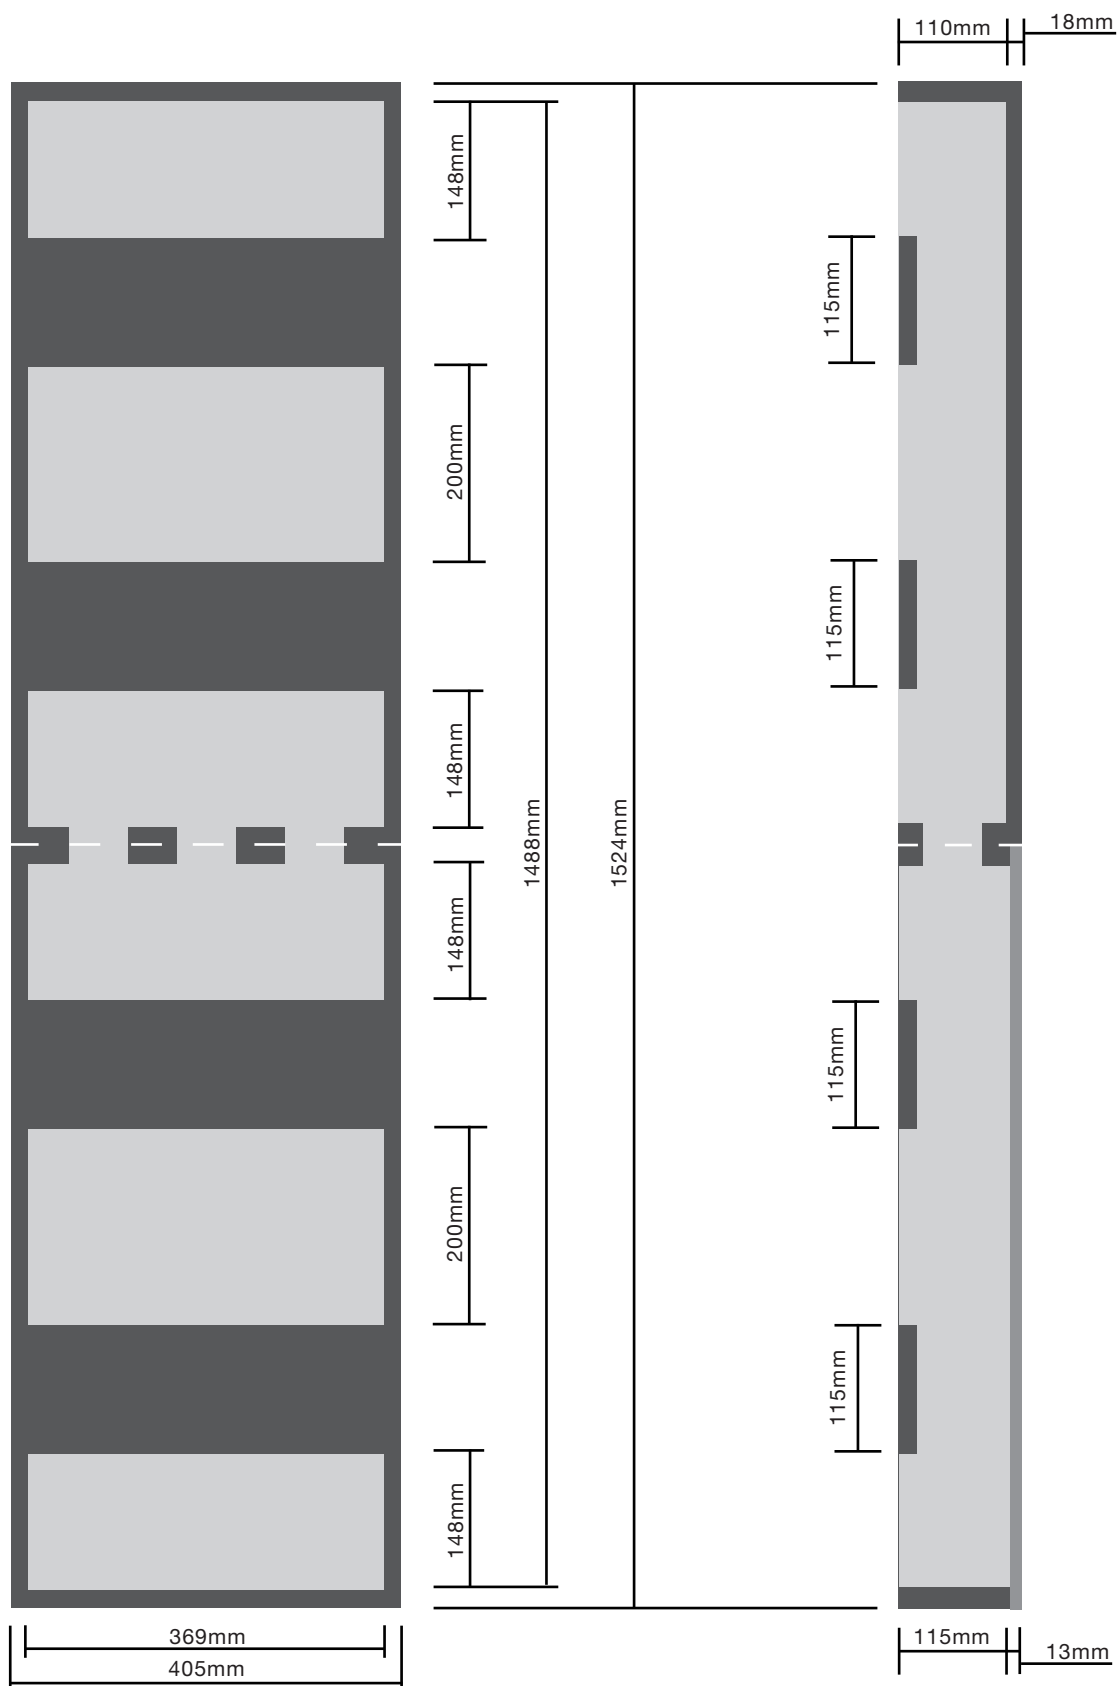

# MC FRAME 64

WANDEINBAURAHMEN FÜR MASSIVWÄNDE FÜR B30G

**Materialstärke** 18mm

**Breite** 405mm

**Höhe** 1524mm

**Tiefe** 128mm